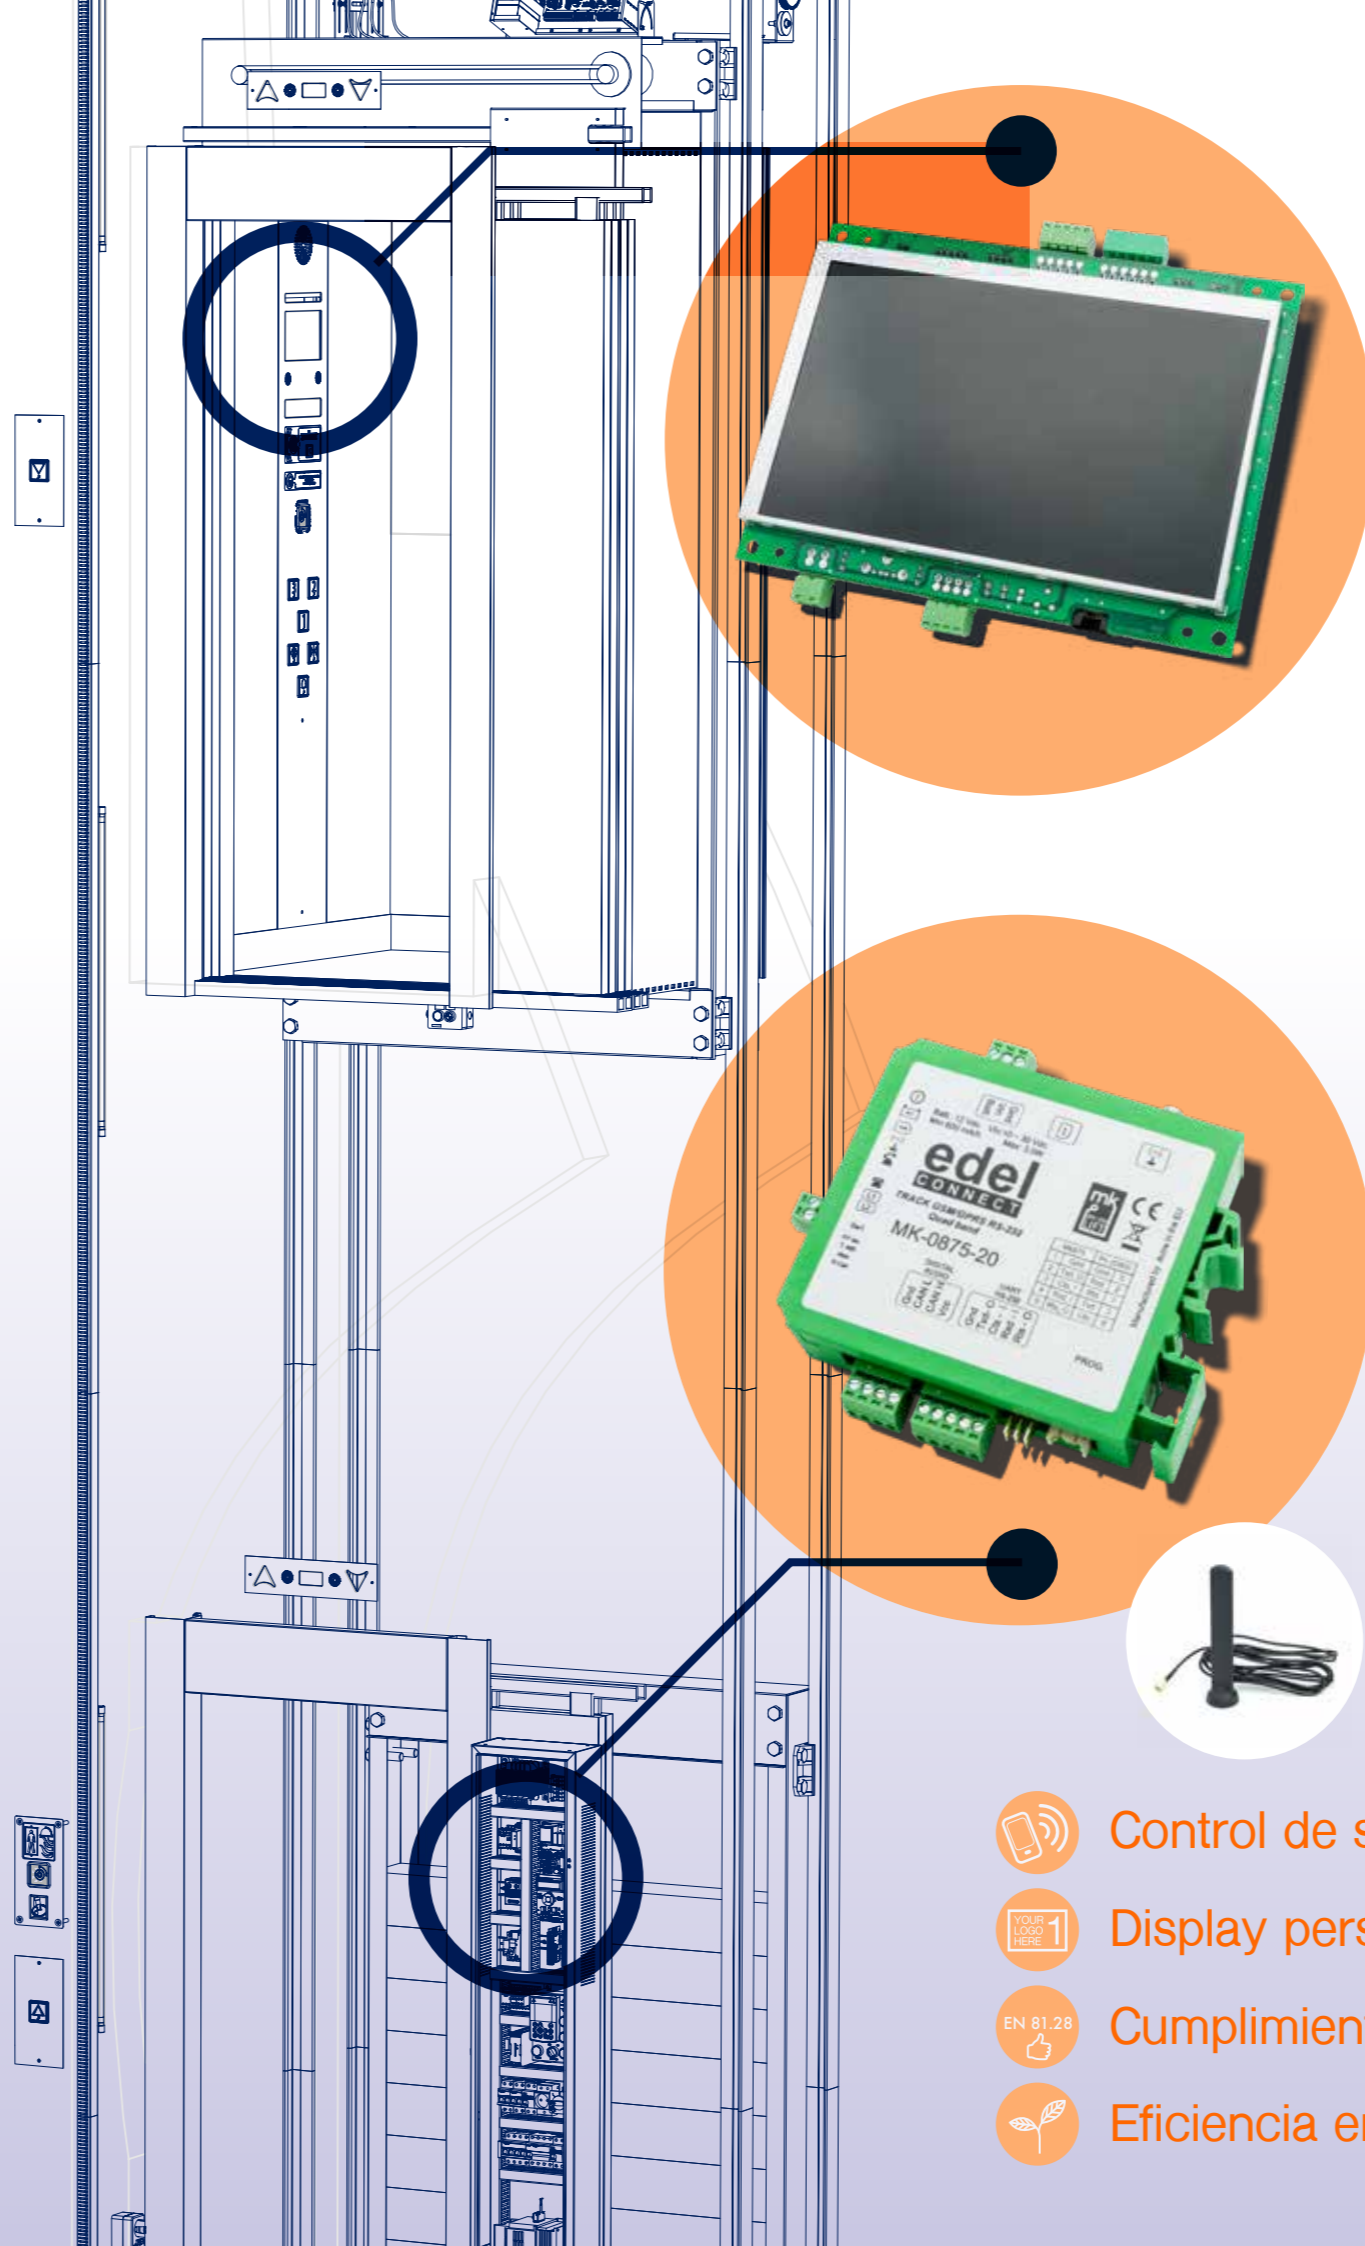

## Nuevo sistema integrado de comunicación

Pantalla · Teléfono emergencias EN81.28 · Síntesis de voz ·  
GSM · Plataforma control online · Luz de emergencia

EDEL presenta su nuevo sistema integrado de comunicación consistente en **kit de pantalla TFT 7" + Síntesis de voz + luz de emergencia + módulo telefónico y GSM.**

Su amplia pantalla a todo color moderniza el aspecto estético de la cabina, proporcionando además un amplio abanico de información al usuario.

La inclusión del teléfono de emergencia permite satisfacer el cumplimiento de la normativa vigente respecto a llamadas de emergencia (EN8128) y acceso para personas con discapacidad (EN8170). La síntesis de voz integrada mejora el servicio a personas con discapacidad visual.

El módulo GSM permite la conexión a nuestro sistema EDELCONNECT, gracias al cual podrá controlar de manera remota sus maniobras, ofreciendo así un mejor y más ágil servicio al cliente. ¡Ahorre en costes y desplazamientos!

### PANTALLA TFT MK 800

- ❑ Pantalla TFT a color de 7" (400 x 480 px.)
- ❑ Configuración remota
- ❑ Módulo de audio para comunicación bidireccional / síntesis de voz y altavoces incorporados
- ❑ Teléfono de emergencia en cumplimiento de Normativa EN 81.28
- ❑ Posibilidad de descarga de contenidos multimedia (fecha / hora, noticias, previsión meteorológica, notas de la comunidad de vecinos, etc.)
- ❑ Apariencia de la pantalla totalmente personalizable con sus logos/ imágenes por planta/etc.  
**Optimización del consumo eléctrico:** La pantalla queda atenuada si la cabina no está en uso